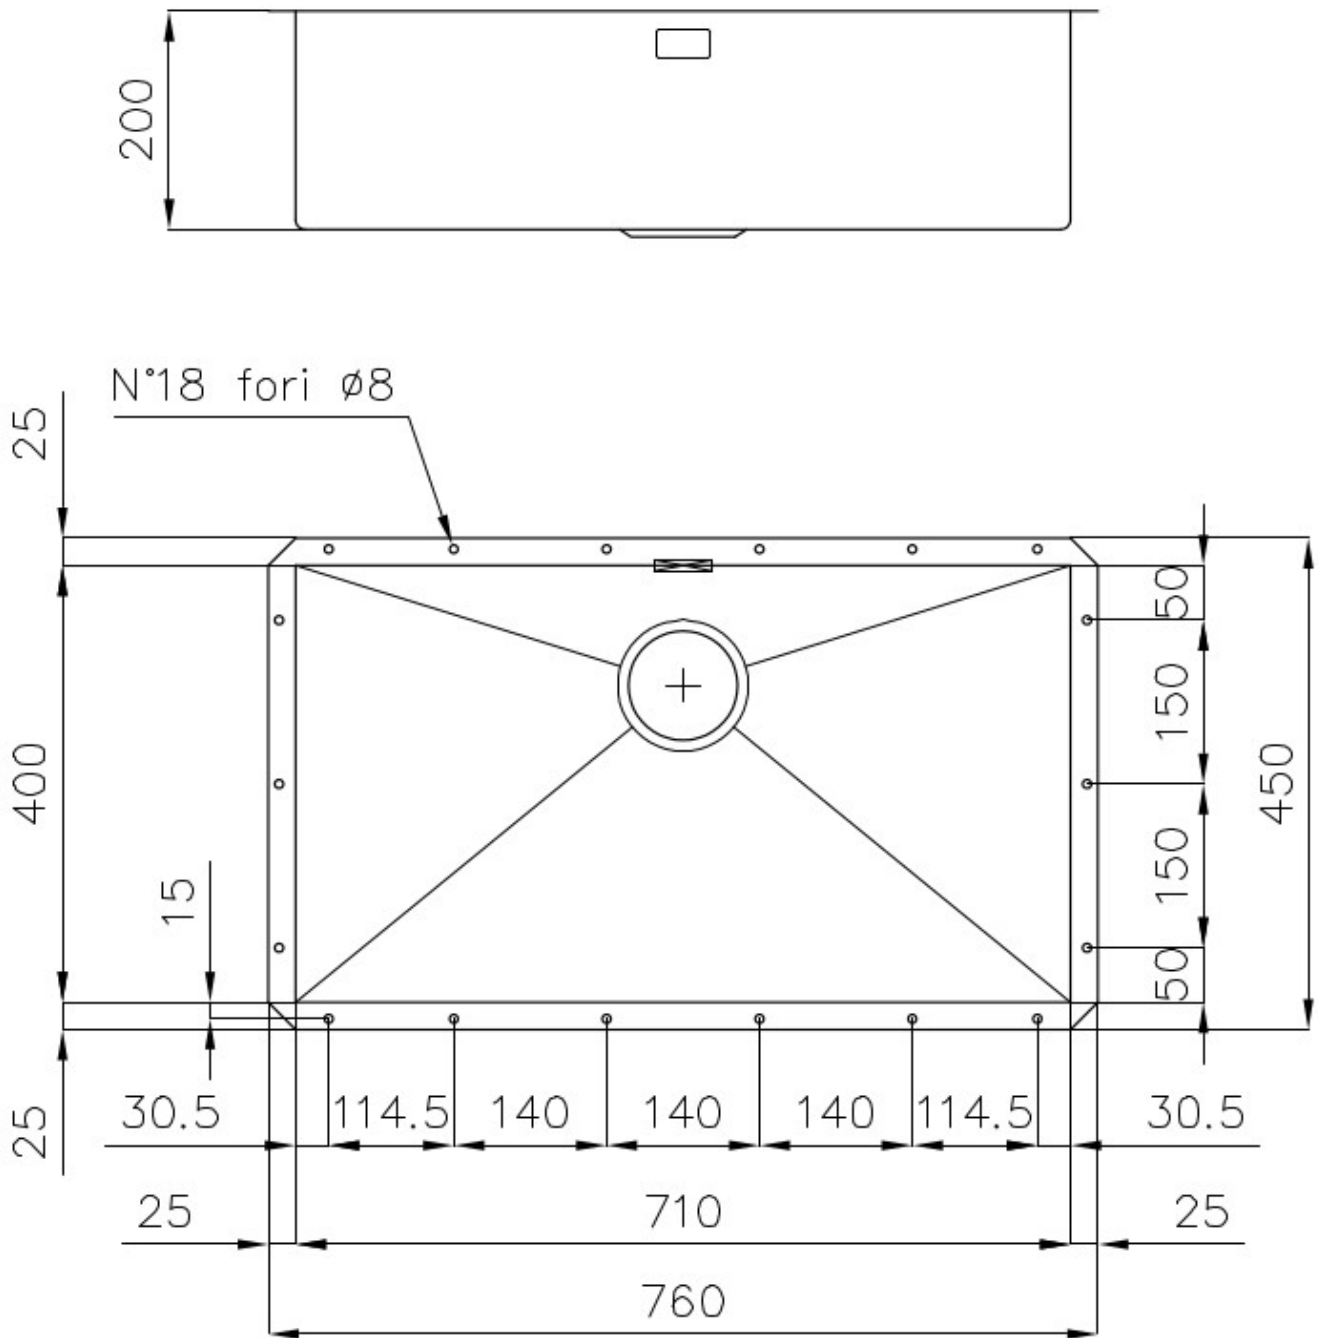

Fregadero Quadra

fregaderos

Código: 1217 850

CARACTERÍSTICAS

CUBETA PROFUNDA

Fregaderos que alcanzan una profundidad importante, más de 20 cm, gracias a la tecnología de producción avanzada, que ofrecen gran capacidad y practicidad en todas las operaciones de lavado.

CUBETA QUADRA - RADIO 0/9

Las cubetas cuadradas de Foster tienen los bordes verticales perfectamente cuadrados, mientras que los del fondo de la cubeta tienen un pequeño radio de 9 mm que facilita las operaciones de limpieza.

DETALLES

Acabado Foster cepillado

Borde Instalación Bajo la encimera

Material Acero inoxidable AISI 304

Texture Cepillado en la línea

Base 80 cm

Dimensiones 760x450 mm

Dotaciones estándar Soportes de fijación, junta, desagüe, rebosadero y sifón, Caja de embalaje

Orificios Monomando Ningún orificio de serie

Hueco de encastre 710x400 mm

Escurreidor No

Anchura 76 cm

Medida de la cubeta 710 x 400 mm

Número de cubetas 1 cubeta

Desagüe Desagüe 3.5 "

DIBUJOS TÉCNICOS